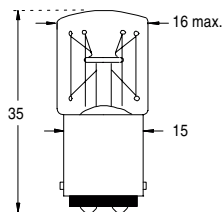

A1/90

BA15D
Ø 13 x 30 mm

CODE STOCK PART NUMBER	RÉFÉRENCE	VOLTS	mA	WATTS	DURÉE DE VIE AC LIFE	FILAMENT
118100	B 5156	6	200	1,2	2 000	C2V
118101	B 5155	6	500	3	2 000	C2V
118102	B 5158	12	100	1,2	2 000	C2V
118103	B 5157	12	250	3	2 000	C2V
118104	B 5162	24	80	2	2 000	C2F
118105	B 5159	24	125	3	2 000	C2F
118107	B 5160	30	66	2	2 000	C2F
118109	B 5161	30	100	3	2 000	C2F
118111	B 5164	48	40	2	2 000	C2F
118115	B 5169	48	63	3	2 000	C2F
118113	B 5163	48	104	5	2 000	C3A
118106	B 5165	60	20	1,2	2 000	C2F
118108	B 5166	60	40	2,4	2 000	C2F
118119	B 5167	60	50	3	2 000	C2F
118110	B 5168	130	23	3	2 000	C5A
118112	B 5170	240	12	3	2 000	C7A
118114	B 5180	260	19	5	2 000	C7A

A1/91

BA15D
Ø 16 x 35 mm

CODE STOCK PART NUMBER	RÉFÉRENCE	VOLTS	mA	WATTS	DURÉE DE VIE AC LIFE	FILAMENT
117449	B 3513	6	500	3	2 000	C2R
117450	B 3514	6	660	4	2 000	C2R
117451	B 3516	6	830	5	2 000	C2R
117453	B 3519	12	210	2,5	2 000	C2R
117455	B 3522	12	330	4	2 000	C2R
117501	B 3520	12	420	5	2 000	C2R
117502	B 3521	18	400	7	2 000	C2R
117541	B 3523	24	125	3	2 000	C2V
117551	B 3524	24	210	5	2 000	C2V
117556	B 3526	30	130	4	2 000	C2V
117572	B 3525	30	170	5	2 000	C2V

A1/95

BA15D TUBE
Ø 22 x 65 mm - Ø 26 x 80 mm

CODE STOCK PART NUMBER	RÉFÉRENCE	VOLTS	WATTS	DIMENSIONS DxL (MM)	DURÉE DE VIE AC LIFE
POUR LA SIGNALISATION / For signalisation					
124572	B 6630	130	15	22 x 65	1 000
124575	B 6632	130	25	22 x 65	1 000
124580	B 6636	230/240	15	22 x 65	1 000
124584	B 6638	230/240	25	22 x 65	1 000
124590	B 6640	230/240	40	26 x 80	1 000
POUR L'ÉCLAIRAGE GÉNÉRAL / For general lighting					
006255	TB 1960	230	25	26 x 80	1 000
006256	TB 1961	230	40	25 x 90	1 000