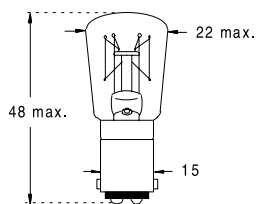

A1/95

BA15D TUBE
Ø 22 x 65 mm - Ø 26 x 80 mm

CODE STOCK PART NUMBER	RÉFÉRENCE	VOLTS	WATTS	DIMENSIONS DxL (MM)	DURÉE DE VIE AC LIFE
POUR LA SIGNALISATION / For signalisation					
124572	B 6630	130	15	22 x 65	1 000
124575	B 6632	130	25	22 x 65	1 000
124580	B 6636	230/240	15	22 x 65	1 000
124584	B 6638	230/240	25	22 x 65	1 000
124590	B 6640	230/240	40	26 x 80	1 000
POUR L'ÉCLAIRAGE GÉNÉRAL / For general lighting					
006255	TB 1960	230	25	26 x 80	1 000
006256	TB 1961	230	40	25 x 90	1 000

A1/96

BA15D POIRETTE
Ø 22 x 48 mm - Pear form

CODE STOCK PART NUMBER	RÉFÉRENCE	VOLTS	WATTS	DURÉE DE VIE AC LIFE	FILAMENT
118879	B 5201	12	5	2 000	C2R
118880	B 5212	12	7	2 000	C2R
118883	B 5213	12	10	2 000	C2R
118885	B 5214	12	15	2 000	C2R
118903	B 5305	24	5	2 000	C2V
118890	B 5224	24	7	2 000	C2V
118893	B 5225	24	10	2 000	C2V
118895	B 5227	24	15	2 000	C2V
118896	B 5226	24	25	2 000	C2V
118897	B 5229	48	15	2 000	C3A
118904	B 5365	60	5	2 000	C3A
118900	B 5228	60	7	2 000	C3A
118902	B 5232	60	10	2 000	C3A
118905	B 5230	60	15	2 000	C3A
118910	B 5234	110/140	7/10	2 000	C5A
118915	B 5236	130	15	2 000	C5A
118920	B 5237	220/260	5/7	2 000	C7A
118925	B 5238	220/260	7/10	2 000	C7A
118935	B 5239	220/260	10/15	2 000	C7A
118930	B 5240	230/240	15	1 000	C7A
118933	B 5241	230/240	25	1 000	C7A