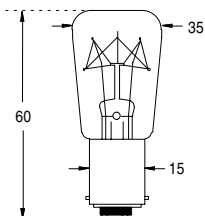

CODE STOCK PART NUMBER	RÉFÉRENCE	VOLTS	WATTS	DURÉE DE VIE AC LIFE
124262	B 5510	12	15	1 000
124264	B 5512	12	25	1 000
124266	B 5514	12	40	1 000
124263	B 5516	24	25	1 000
124265	B 5518	24	40	1 000
124267	B 5520	48	25	1 000