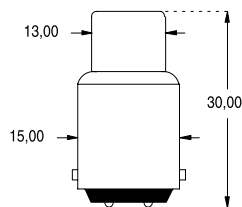

A1/90

BA15D
Ø 13 x 30 mm

CODE STOCK PART NUMBER	RÉFÉRENCE	VOLTS	mA	WATTS	DURÉE DE VIE AC LIFE	FILAMENT
118100	B 5156	6	200	1,2	2 000	C2V
118101	B 5155	6	500	3	2 000	C2V
118102	B 5158	12	100	1,2	2 000	C2V
118103	B 5157	12	250	3	2 000	C2V
118104	B 5162	24	80	2	2 000	C2F
118105	B 5159	24	125	3	2 000	C2F
118107	B 5160	30	66	2	2 000	C2F
118109	B 5161	30	100	3	2 000	C2F
118111	B 5164	48	40	2	2 000	C2F
118115	B 5169	48	63	3	2 000	C2F
118113	B 5163	48	104	5	2 000	C3A
118106	B 5165	60	20	1,2	2 000	C2F
118108	B 5166	60	40	2,4	2 000	C2F
118119	B 5167	60	50	3	2 000	C2F
118110	B 5168	130	23	3	2 000	C5A
118112	B 5170	240	12	3	2 000	C7A
118114	B 5180	260	19	5	2 000	C7A

A1/91

BA15D
Ø 16 x 35 mm

CODE STOCK PART NUMBER	RÉFÉRENCE	VOLTS	mA	WATTS	DURÉE DE VIE AC LIFE	FILAMENT
117449	B 3513	6	500	3	2 000	C2R
117450	B 3514	6	660	4	2 000	C2R
117451	B 3516	6	830	5	2 000	C2R
117453	B 3519	12	210	2,5	2 000	C2R
117455	B 3522	12	330	4	2 000	C2R
117501	B 3520	12	420	5	2 000	C2R
117502	B 3521	18	400	7	2 000	C2R
117541	B 3523	24	125	3	2 000	C2V
117551	B 3524	24	210	5	2 000	C2V
117556	B 3526	30	130	4	2 000	C2V
117572	B 3525	30	170	5	2 000	C2V

A1/95

BA15D TUBE
Ø 22 x 65 mm - Ø 26 x 80 mm

CODE STOCK PART NUMBER	RÉFÉRENCE	VOLTS	WATTS	DIMENSIONS DxL (MM)	DURÉE DE VIE AC LIFE
POUR LA SIGNALISATION / For signalisation					
124572	B 6630	130	15	22 x 65	1 000
124575	B 6632	130	25	22 x 65	1 000
124580	B 6636	230/240	15	22 x 65	1 000
124584	B 6638	230/240	25	22 x 65	1 000
124590	B 6640	230/240	40	26 x 80	1 000
POUR L'ÉCLAIRAGE GÉNÉRAL / For general lighting					
006255	TB 1960	230	25	26 x 80	1 000
006256	TB 1961	230	40	25 x 90	1 000