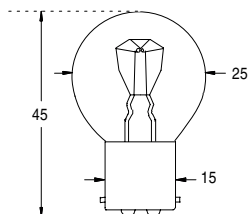

A1/99

BA15D SPHERIQUE
Ø 25 x 45 mm

CODE STOCK PART NUMBER	RÉFÉRENCE	VOLTS	WATTS	DURÉE DE VIE AC LIFE
124548	B 7345	12	15	1 000
124549	B 7350	24	10	1 000
124550	B 7355	30	10	2 000
124556	B 7357	42	5	2 000
124555	B 7361	48	10	2 000
124553	B 7363	60	10	2 000
124557	B 1008	85	10	2 000
124558	B 1010	95	10	2 000
124560	B 7384	125	15	2 000
124565	B 7402	230	15	2 000

A1/100