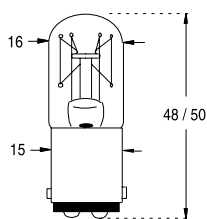

A1/94

BA15 D
Ø 17 x 48 mm

CODE STOCK PART NUMBER	RÉFÉRENCE	VOLTS	WATTS	DURÉE DE VIE AC LIFE	FILAMENT
118691	B 5016	6	5	2 000	C2R
118701	B 5020	12	5	2 000	C2R
118731	B 5024	24	5	2 000	C2V
118739	B 5026	24/30	7/10	2 000	C2V
118740	B 5027	42	3	2 000	C2F
118742	B 5029	42	7	2 000	C3A
118741	B 5141	45	5	2 000	C3A
118743	B 5028	48	5	2 000	C3A
118753	B 5030	48/60	7/10	2 000	C3A
118754	B 5033	60	4	2 000	C3A
118755	B 5031	60	5	2 000	C3A
118761	B 5032	130	5	2 000	C5A
118771	B 5034	110/140	7/10	2 000	C5A
118775	B 5035	130	15	2 000	C5A
118781	B 5036	220/260	5/7	2 000	C7A
118791	B 5038	220/260	7/10	2 000	C7A
118796	B 5039	260	15	1 000	C7A
118797	B 5040	380	10	1 000	C7A

A1/95

BA15D TUBE
Ø 22 x 65 mm - Ø 26 x 80 mm