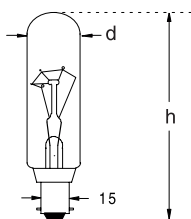

EMBALLAGE INDUSTRIEL/Bulk packing = 100 pièces

118482	B 5350 S	220/260	7/10	2 000	C7A
--------	-----------------	---------	------	-------	-----

SIGNALISATION
SIGNAL LAMPS

A1/94

BA15 D
Ø 17 x 48 mm

CODE STOCK PART NUMBER	RÉFÉRENCE	VOLTS	WATTS	DURÉE DE VIE AC LIFE	FILAMENT
118691	B 5016	6	5	2 000	C2R
118701	B 5020	12	5	2 000	C2R
118731	B 5024	24	5	2 000	C2V
118739	B 5026	24/30	7/10	2 000	C2V
118740	B 5027	42	3	2 000	C2F
118742	B 5029	42	7	2 000	C3A
118741	B 5141	45	5	2 000	C3A
118743	B 5028	48	5	2 000	C3A
118753	B 5030	48/60	7/10	2 000	C3A
118754	B 5033	60	4	2 000	C3A
118755	B 5031	60	5	2 000	C3A
118761	B 5032	130	5	2 000	C5A
118771	B 5034	110/140	7/10	2 000	C5A
118775	B 5035	130	15	2 000	C5A
118781	B 5036	220/260	5/7	2 000	C7A
118791	B 5038	220/260	7/10	2 000	C7A
118796	B 5039	260	15	1 000	C7A
118797	B 5040	380	10	1 000	C7A

A1/95

BA15D TUBE
Ø 22 x 65 mm - Ø 26 x 80 mm

CODE STOCK PART NUMBER	RÉFÉRENCE	VOLTS	WATTS	DIMENSIONS DxL (MM)	DURÉE DE VIE AC LIFE
POUR LA SIGNALISATION / For signalisation					
124572	B 6630	130	15	22 x 65	1 000
124575	B 6632	130	25	22 x 65	1 000
124580	B 6636	230/240	15	22 x 65	1 000
124584	B 6638	230/240	25	22 x 65	1 000
124590	B 6640	230/240	40	26 x 80	1 000
POUR L'ÉCLAIRAGE GÉNÉRAL / For general lighting					
006255	TB 1960	230	25	26 x 80	1 000
006256	TB 1961	230	40	25 x 90	1 000