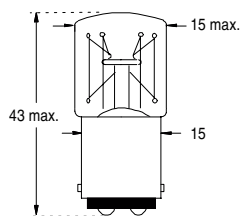

CODE STOCK PART NUMBER	RÉFÉRENCE	VOLTS	mA	WATTS	DURÉE DE VIE AC LIFE	FILAMENT
117591	B 3527	48	60	3	2 000	C3A
117596	B 3529	48	80	4	2 000	C3A
117601	B 3528	48	100	5	2 000	C3A
117641	B 3531	60	50	3	2 000	C3A
117646	B 3564	60	66	4	2 000	C3A
117652	B 3532	60	80	5	2 000	C3A
117553	B 3574	70	60	4	2 000	C3A
117653	B 3582	85	25	2	2 000	C3A
117654	B 3585	85	48	4	2 000	C3A
117655	B 3533	85	60	5	2 000	C3A
117656	B 3563	85	70	6	2 000	C3A
117701	B 3534	130	38	5	2 000	C5A
117706	B 3540	140	36	5	2 000	C5A
117722	B 3544	140	50	7	2 000	C5A
117751	B 3535	150	33	5	2 000	C5A
117761	B 3545	160	31	5	2 000	C5A
117766	B 3530	230	13	3	2 000	C7A
117799	B 3536	255	20	5	2 000	C7A
117801	B 3537	260	27	7	2 000	C7A
117798	B 3538	260	38	10	1 000	C7A
117769	B 3300	300	16	5	1 000	CC7A
117771	B 3301	300	33	10	1 000	CC7A

EMBALLAGE INDUSTRIEL / Bulk packing = 100 pièces

117542	B 3523 S	24	125	3	2 000	C2F
117552	B 3524 S	24	210	5	2 000	C2F

A1/92

BA15D / BA15S

CODE STOCK PART NUMBER	RÉFÉRENCE	VOLTS	WATTS	DURÉE DE VIE AC LIFE	FILAMENT
BA15D Ø 15 x 43 mm					
118085	B 4362	24	5	2 000	C2V
118087	B 4367	48	5	2 000	C3A
118089	B 4369	60	5	2 000	C3A
118086	B 4368	60	7	2 000	C3A
118088	B 4370	80	6	2 000	C3A
118096	B 4372	130	10	2 000	CC5
118090	B 4373	140	7	2 000	CC5
118092	B 4376	250	7	2 000	CC7
118094	B 4378	250	15	1 000	CC7

BA15S Ø 16 x 45 mm

118095	B 4374	48	10	2 000	C3A
118091	B 4377	130	10	2 000	CC5
118093	B 4375	240	10	2 000	CC7