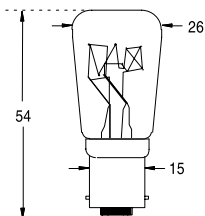

A1/95

BA15D TUBE
Ø 22 x 65 mm - Ø 26 x 80 mm

CODE STOCK PART NUMBER	RÉFÉRENCE	VOLTS	WATTS	DIMENSIONS DxL (MM)	DURÉE DE VIE AC LIFE
POUR LA SIGNALISATION / For signalisation					
124572	B 6630	130	15	22 x 65	1 000
124575	B 6632	130	25	22 x 65	1 000
124580	B 6636	230/240	15	22 x 65	1 000
124584	B 6638	230/240	25	22 x 65	1 000
124590	B 6640	230/240	40	26 x 80	1 000
POUR L'ÉCLAIRAGE GÉNÉRAL / For general lighting					
006255	TB 1960	230	25	26 x 80	1 000
006256	TB 1961	230	40	25 x 90	1 000

A1/96

BA15D POIRETTE
Ø 22 x 48 mm - Pear form

CODE STOCK PART NUMBER	RÉFÉRENCE	VOLTS	WATTS	DURÉE DE VIE AC LIFE	FILAMENT
118879	B 5201	12	5	2 000	C2R
118880	B 5212	12	7	2 000	C2R
118883	B 5213	12	10	2 000	C2R
118885	B 5214	12	15	2 000	C2R
118903	B 5305	24	5	2 000	C2V
118890	B 5224	24	7	2 000	C2V
118893	B 5225	24	10	2 000	C2V
118895	B 5227	24	15	2 000	C2V
118896	B 5226	24	25	2 000	C2V
118897	B 5229	48	15	2 000	C3A
118904	B 5365	60	5	2 000	C3A
118900	B 5228	60	7	2 000	C3A
118902	B 5232	60	10	2 000	C3A
118905	B 5230	60	15	2 000	C3A
118910	B 5234	110/140	7/10	2 000	C5A
118915	B 5236	130	15	2 000	C5A
118920	B 5237	220/260	5/7	2 000	C7A
118925	B 5238	220/260	7/10	2 000	C7A
118935	B 5239	220/260	10/15	2 000	C7A
118930	B 5240	230/240	15	1 000	C7A
118933	B 5241	230/240	25	1 000	C7A

SIGNALISATION
SIGNAL LAMPS

A1/97

BA15D POIRETTE
Ø 26 x 54 mm - Pear form

CODE STOCK PART NUMBER	RÉFÉRENCE	VOLTS	WATTS	DURÉE DE VIE AC LIFE
124249	B 5420	12	10	1 000
124251	B 5422	12	15	1 000
124253	B 5424	12	25	1 000
124255	B 5426	24	10	1 000
124257	B 5428	24	15	1 000
124259	B 5429	24	25	1 000
124248	B 5430	125/130	6/10	2 000
124250	B 5432	125/130	15	1 000
124252	B 5434	125/130	25	1 000
124254	B 5440	220/235	6/10	2 000
124256	B 5442	220/235	15	1 000
124258	B 5444	220/235	25	1 000