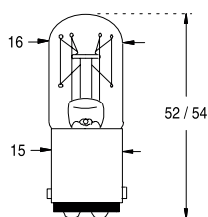

BA15S Ø 16 x 45 mm

118095	B 4374	48	10	2 000	C3A
118091	B 4377	130	10	2 000	CC5
118093	B 4375	240	10	2 000	CC7

A1/93

BA15D TUBE
Ø 16 x 54 mm

CODE STOCK PART NUMBER	RÉFÉRENCE	VOLTS	WATTS	DURÉE DE VIE AC LIFE	FILAMENT
118452	B 5315	6	3	2 000	C2R
118451	B 5316	6	5	2 000	C2R
118450	B 5318	12	3	2 000	C2R
118453	B 5320	12	5	2 000	C2R
118445	B 5301	12	10	2 000	C2R
118454	B 5321	12	15	2 000	C2R
118446	B 5302	24	2	2 000	C2V
118456	B 5322	24	3	2 000	C2V
118455	B 5323	24	4	2 000	C2V
118457	B 5324	24	5	2 000	C2V
118459	B 5326	24/30	7/10	2 000	C2V
118458	B 5329	24	12	2 000	C2V
118460	B 5327	24	15	2 000	C2V
118462	B 5325	24	25	1 000	C2V
118476	B 5331	28	15	1 000	C2V
118464	B 5328	30	3	2 000	C2V
118461	B 5330	30	5	2 000	C2V
118447	B 5303	30	15	2 000	C2V
118448	B 5336	36	5	2 000	C2F
118466	B 5351	36	15	2 000	C2F
118449	B 5337	42	5	2 000	C2F
118443	B 5334	42	10	2 000	C2F
118463	B 5335	48	3	2 000	C3A
118465	B 5338	48	5	2 000	C3A
118478	B 5815	48	15	2 000	C2V
118467	B 5339	48/60	7/10	2 000	C3A
118444	B 5304	60	3	2 000	C3A
118469	B 5340	60	5	2 000	C3A
118468	B 5341	60	7	2 000	C3A
118470	B 5342	60	10	2 000	C3A
118479	B 6015	60	15	2 000	C2V
118472	B 5343	130	3	2 000	C5A
118471	B 5344	130	5	2 000	C5A
118474	B 5345	130	15	2 000	C5A
118473	B 5346	110/140	7/10	2 000	C7A
118480	B 6010	160	10	2 000	C5A
118475	B 5348	220/260	5/7	2 000	C7A
118481	B 5350	220/260	7/10	2 000	C7A
118483	B 5352	220/260	10/15	1 000	C7A
118487	B 5354	380	10	1 000	CC7A
118488	B 5355	380	15	1 000	CC7A

A1/95

BA15D TUBE
Ø 22 x 65 mm - Ø 26 x 80 mm

CODE STOCK PART NUMBER	RÉFÉRENCE	VOLTS	WATTS	DIMENSIONS DxL (MM)	DURÉE DE VIE AC LIFE
POUR LA SIGNALISATION / For signalisation					
124572	B 6630	130	15	22 x 65	1 000
124575	B 6632	130	25	22 x 65	1 000
124580	B 6636	230/240	15	22 x 65	1 000
124584	B 6638	230/240	25	22 x 65	1 000
124590	B 6640	230/240	40	26 x 80	1 000
POUR L'ÉCLAIRAGE GÉNÉRAL / For general lighting					
006255	TB 1960	230	25	26 x 80	1 000
006256	TB 1961	230	40	25 x 90	1 000