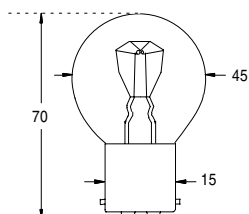

A1/95

BA15D TUBE
Ø 22 x 65 mm - Ø 26 x 80 mm

CODE STOCK PART NUMBER	RÉFÉRENCE	VOLTS	WATTS	DIMENSIONS DxL (MM)	DURÉE DE VIE AC LIFE
POUR LA SIGNALISATION / For signalisation					
124572	B 6630	130	15	22 x 65	1 000
124575	B 6632	130	25	22 x 65	1 000
124580	B 6636	230/240	15	22 x 65	1 000
124584	B 6638	230/240	25	22 x 65	1 000
124590	B 6640	230/240	40	26 x 80	1 000
POUR L'ÉCLAIRAGE GÉNÉRAL / For general lighting					
006255	TB 1960	230	25	26 x 80	1 000
006256	TB 1961	230	40	25 x 90	1 000

A1/98

BA15D POIRETTE (CARAVANES ET BATEAUX)
Ø 35 x 60 mm - Pear form

CODE STOCK PART NUMBER	RÉFÉRENCE	VOLTS	WATTS	DURÉE DE VIE AC LIFE
124262	B 5510	12	15	1 000
124264	B 5512	12	25	1 000
124266	B 5514	12	40	1 000
124263	B 5516	24	25	1 000
124265	B 5518	24	40	1 000
124267	B 5520	48	25	1 000

A1/99

BA15D SPHERIQUE
Ø 25 x 45 mm

CODE STOCK PART NUMBER	RÉFÉRENCE	VOLTS	WATTS	DURÉE DE VIE AC LIFE
124548	B 7345	12	15	1 000
124549	B 7350	24	10	1 000
124550	B 7355	30	10	2 000
124556	B 7357	42	5	2 000
124555	B 7361	48	10	2 000
124553	B 7363	60	10	2 000
124557	B 1008	85	10	2 000
124558	B 1010	95	10	2 000
124560	B 7384	125	15	2 000
124565	B 7402	230	15	2 000

A1/100

B15D SPHERIQUE
Ø 45 x 70 mm - Round glass

CODE STOCK PART NUMBER	RÉFÉRENCE	VOLTS	WATTS	VERRE GLASS
124244	B 7346	12	25	CLAIR/CLEAR
124245	B 7347	12	40	CLAIR/CLEAR
124246	B 7352	24	25	CLAIR/CLEAR
124247	B 7353	24	40	CLAIR/CLEAR
124551	B 7351	24	40	DÉPOLIE/FROSTED
124260	B 7354	240	40	DÉPOLIE/FROSTED